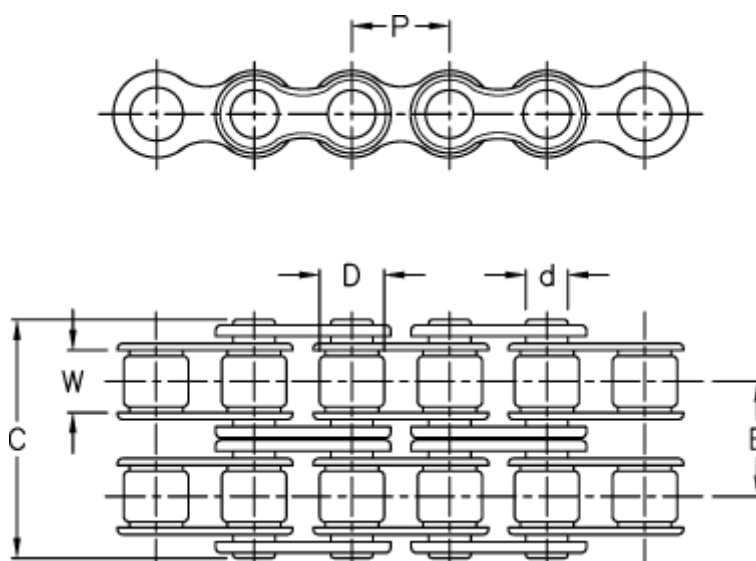

Varenummer: 6100122050

Beskrivelse: KLEEchain rustfast rullekæde - 1/2" x 5/16" - Duplex 08-B2
Åben kæde på metermål

Mål

Betegnelse	= 08 B-2
Brudkraft	= 38700N
C	= 31,20
d	= 4,45
D	= 8,51
E	= 13,92
Kæde størrelse	= 1/2 x 5/16"
P	= 12,70

W = 7,75